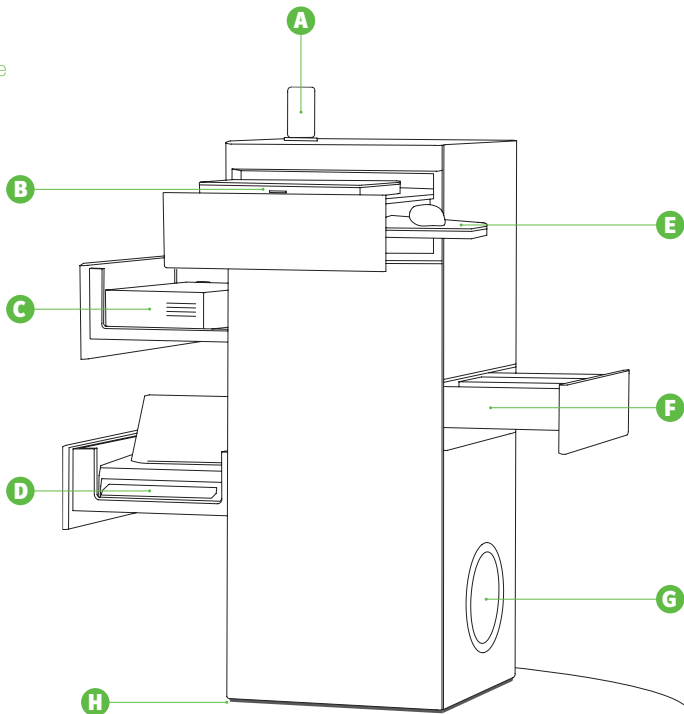

Korpus auf Rollen, Filzauflagen und Filzeinlagen, Pro-Ject DOCKBOX, Laptop-Auszug mit automatisch ausfahrendem Mousepad, Schublade für Beamer, Steckdosen, Endverstärker und Drucker. Vorverstärker Pro-Ject PREBOX, 2x mono Endverstärker Pro-Ject AMPBOX mono 40 W, 2x Zwei-Wege-Zweikanal-Einbaulautsprecher B&W Two-way-Two-channel integrated loudspeaker system CCM646S, Sockel- und Laptopauszug-Beleuchtung. Maße 1187x494x494 mm.

- **A** Mobiles Telefon / Mobile phone
- **B** Mobiler Computer / Laptop
- **C** Beamer / Digital projector
- **D** Drucker / Printer
- **E** Mauspad / Mousepad
- **F** Verstärker / Amplifier
- **G** Lautsprecher / Speakers
- **H** Bodenlicht / Floorlight

LT young

Sarah Maier collection
c/o Ursula Maier Werkstätten GmbH
An der Bracke 11
71706 Markgröningen

Sarah
Maier
collection

Außergewöhnliches Handwerk seit 1910.
Fine craftsmanship since 1910.

www.sarah-maier-collection.com